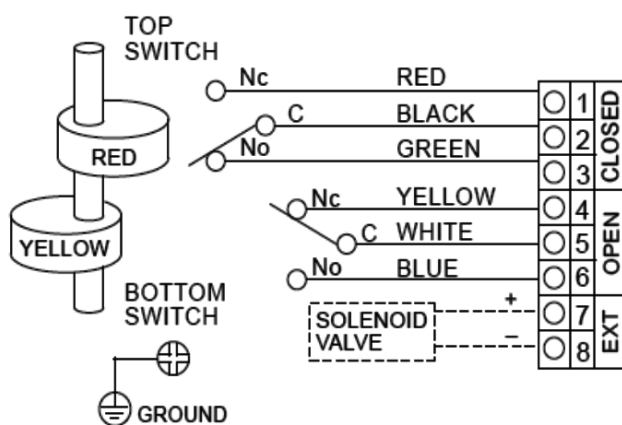

DEIMOS

Mekanisk tilbagemeldingsboks • CE, CSA, IP67

Beskrivelse af dele

Pos Beskrivelse

- 1 Topdæksel
- 2 Hus
- 3 Kuppel
- 4 Indikator
- 5 Bolte/skruer
- 6 Spindel
- 7 Kontakt
- 8 Terminal blok
- 9 Forskruning
- 10 Justerbar kam

Tilslutningsdiagram

Make it better.

MODU Valves A/S • moduvalves.com

DEIMOS

Mekanisk tilbagemeldingsboks • CE, CSA, IP67

Materialebeskrivelse

Pos	Beskrivelse	Materiale
1	Hus	Aluminium + epoxy
2	Overdel	Aluminium + epoxy
3	HUspakning	NBR
4	Skrue	Rustfrit stål aisi304
5	Sikringsskive	Rustfrit stål aisi304
6	Skive	Rustfrit stål aisi304
7	O-ring	NBR
8	Indikator dome	Polycarbonat
9	Indikator	Polycarbonat / ABS
10	Aksel	Rustfrit stål aisi304
11	Rørstift	Rustfrit stål aisi304
12	Skrue	Rustfrit stål aisi304
13	Fjederskive	Rustfrit stål aisi304
14	Skive	Rustfrit stål aisi304