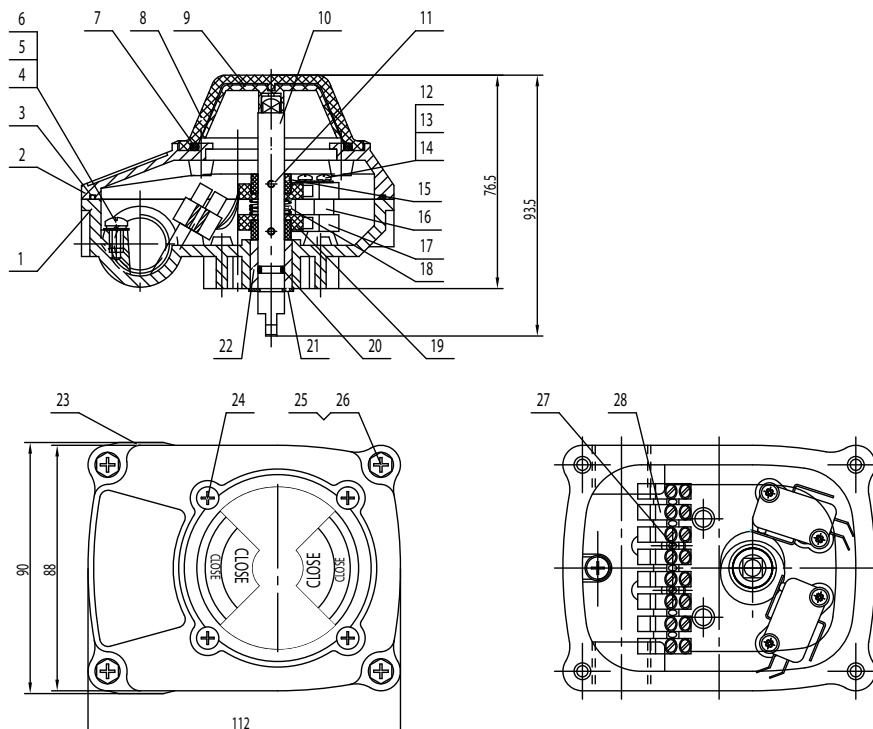

DEIMOS

Mekanisk tilbagemeldingsboks • CE, CSA, IP67

Materialebeskrivelse

Pos	Beskrivelse	Materiale
1	Hus	Aluminium + epoxy
2	Overdel	Aluminium + epoxy
3	HUspakning	NBR
4	Skrue	Rustfrit stål aisi304
5	Sikringsskive	Rustfrit stål aisi304
6	Skive	Rustfrit stål aisi304
7	O-ring	NBR
8	Indikator dome	Polycarbonat
9	Indikator	Polycarbonat / ABS
10	Aksel	Rustfrit stål aisi304
11	Rørstift	Rustfrit stål aisi304
12	Skrue	Rustfrit stål aisi304
13	Fjederskive	Rustfrit stål aisi304
14	Skive	Rustfrit stål aisi304

Pos	Beskrivelse	Materiale
15	Inderbøsning	Polycarbonat
16	Afstandsstykke	Rustfrit stål aisi304
17	Mekanisk switch	Thermoplast / metal
18	Fjeder	Rustfrit stål
19	Kam	Polycarbonat
20	O-ring	NBR
21	Skive	Rustfrit stål aisi304
22	Bøsning	Bronze
23	Prop	PVC
24	Skrue	Rustfrit stål aisi304
25	Bolt	Rustfrit stål aisi304
26	Skive	Rustfrit stål aisi304
27	Skrue	Rustfrit stål aisi304
28	Klemrækker	Polycarbonat

In addition, there are 2 pieces. M20 cable glands

Make it better.

MODU Valves A/S • moduvalves.com