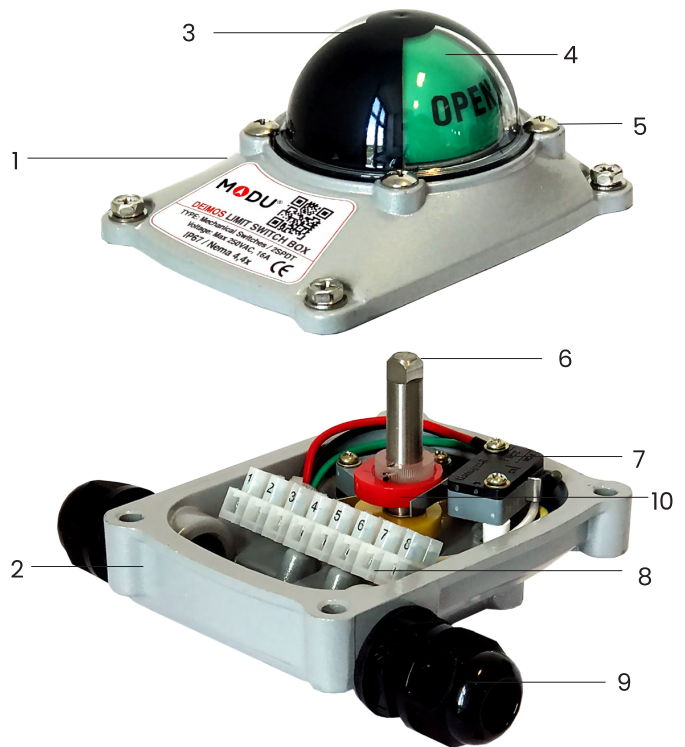

Sikrer problemfri
tilbagemelding

DEIMOS

Mekanisk tilbagemeldingsboks

- 2 x SPDT kontaktsæt 16A
- -25 til 85°C
- Mekanisk tilbagemeldingsboks, model DEIMOS. En industriel kapslet tilbagemelding i høj kvalitet, der sikre problemfri tilbagemelding
- Epoxy-pulverlakeret aluminium
- God visuel indikering
- IP67 kapsling
- 16A kontaktsæt
- Disponible klemrækker for fortrådning af f.eks. magnetventil
- VDI / VDE montagebeslag inkluderet 30x80mm
- UV bestandig indikator-kuppel

Kontaktsæt spænding / strømstyrke

125..250VAC / 16A, 12..30VDC / 10A, 125...250VDC / 0,3A

Klemrækker

8 x 1,5 mm², heraf 2 stk. disponible.

Temperatur

-25 til 85°C

Optioner på forespørgsel

- 3-vejs indikator "L" el. "T"
- Induktive sensorer
- VDI / VDE beslag 30x130mm
- Forskruninger: 1/2"NPT, PG13.5

DEIMOS

Mekanisk tilbagemeldingsboks • CE, CSA, IP67

Beskrivelse af dele

Pos Beskrivelse

- 1 Topdæksel
- 2 Hus
- 3 Kuppel
- 4 Indikator
- 5 Bolte/skruer
- 6 Spindel
- 7 Kontakt
- 8 Terminal blok
- 9 Forskruning
- 10 Justerbar kam

Tilslutningsdiagram

Make it better.

MODU Valves A/S • moduvalves.com

DEIMOS

Mekanisk tilbagemeldingsboks • CE, CSA, IP67

Materialebeskrivelse

Pos	Beskrivelse	Materiale
1	Hus	Aluminium + epoxy
2	Overdel	Aluminium + epoxy
3	HUspakning	NBR
4	Skrue	Rustfrit stål aisi304
5	Sikringsskive	Rustfrit stål aisi304
6	Skive	Rustfrit stål aisi304
7	O-ring	NBR
8	Indikator dome	Polycarbonat
9	Indikator	Polycarbonat / ABS
10	Aksel	Rustfrit stål aisi304
11	Rørstift	Rustfrit stål aisi304
12	Skrue	Rustfrit stål aisi304
13	Fjederskive	Rustfrit stål aisi304
14	Skive	Rustfrit stål aisi304